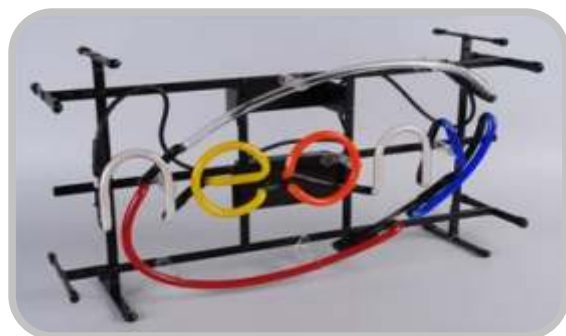

Partner z zawart umow ma mo liwo otrzymania neonu składaj cego si z max. 2 mb rurki neonowej w dowolnym kształcie i kolorze (**rurki s darmowe**, nakle y jedynie pokry koszty - bez mar y - trasformatora/zasilacza oraz osprz tu monta owego). Standardowo oferowaany jest napis **NEONY W ELIPSIE**, gdzie ka dy znak wykonany jest z innego koloru rurki dzi ki czemu neon oprócz informacji o ofercie Partnera jest **wzornikiem kolorystycznym** podstawowych barw. Neon ten jest neonem wewn trzym i mo na go otrzyma w kilku wariantach monta owych.

↔ 48x27x13 CM

●●● 7x

101 ; 457 ; 503 ; 462 ; 453/434 ; 342 ; 455

WARIANT 1

KOMPLETNY NEON (zmontowany na ramce AL)

209 zł netto

WARIANT 2

RURKI + RAMKA AL + OSPRZĘT (bez montażu)

189 zł netto

WARIANT 3

RURKI + OSPRZĘT (bez podkładu i montażu)

149 zł netto

Zamiast standardowego napisu istnieje mo liwo wykonania innego, dowolnego neonu np: logo Partnera. W tym przypadku je eli długo neonu przekracza 2 mb rurki, na pozostałe systemy neonowe oraz transformatory/osprz t udzielany jest **dotatkowy-wysoki rabat**. Neon ten jednak nie mo e by jednocze nie wzornikiem kolorystycznym.

AD: ŁF WD: 1/2008-05-08

szkło to dla nas rurka

- neon
- termometr
- szkło agd
- szkło dekoracyjne
- szkło laboratoryjne
- naprawa szkła